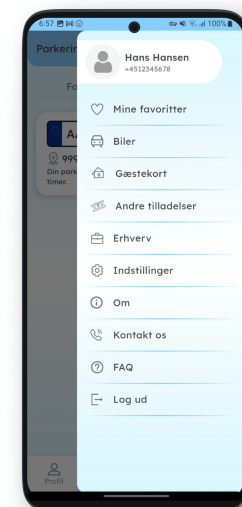

I denne her opdatering ændre vi navnet på "Mine biler" til "Biler" samt tilføjet fanen "Andre tilladelser".